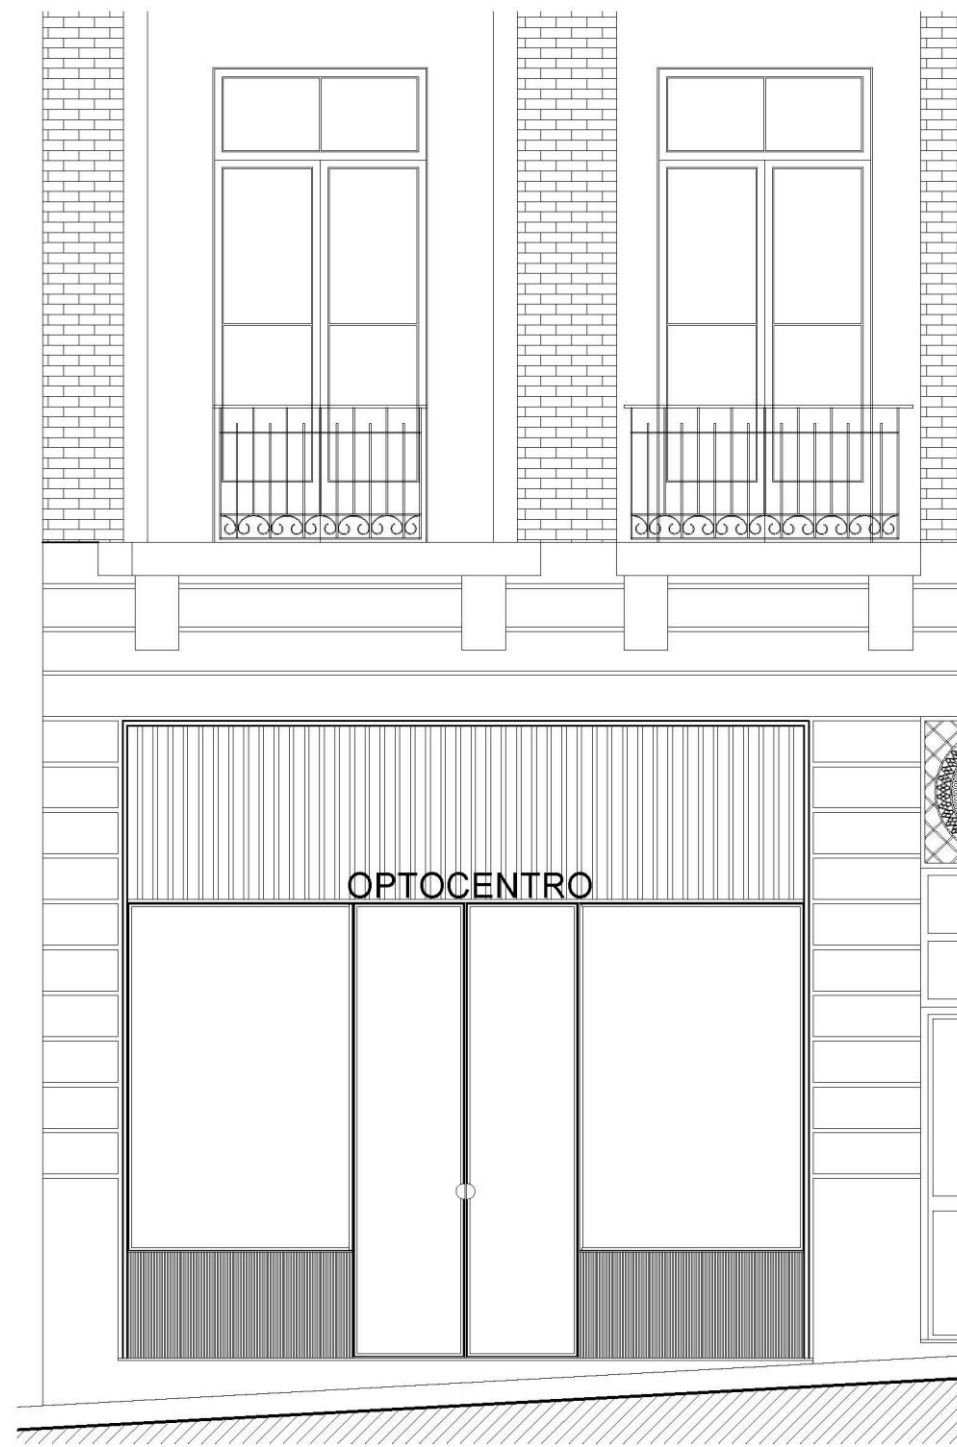

Gustavo Guimarães
Arquitetura
& Urbanismo

Optocentro · Porto

OPTOCENTRO

351

esale
2018

16
2018

16
2018

thank you for your time